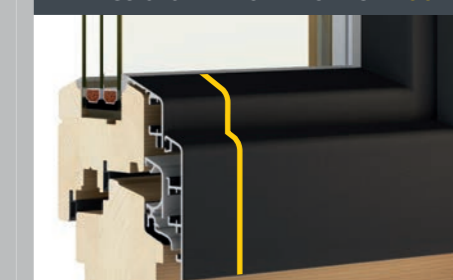

**JEDNODUŠE,
RYCHLEJI A
TRVANLIVĚJI!
A DALEKO VÝHODNĚJI
NEŽ SI MYSLÍTE!**

Hliníkové opláštění bude vyrobeno přesně podle výměry vyměření Vašich oken.

To umožní velice rychlou a nákladově výhodnou renovaci bez velkého špinění. Zadržování vody je účinně vyloučeno použitím profilů se zadním odvodušňováním

2 VARIANTY PROFILU

GS-SYSTÉM TOP-PROTECT 4 SOFT