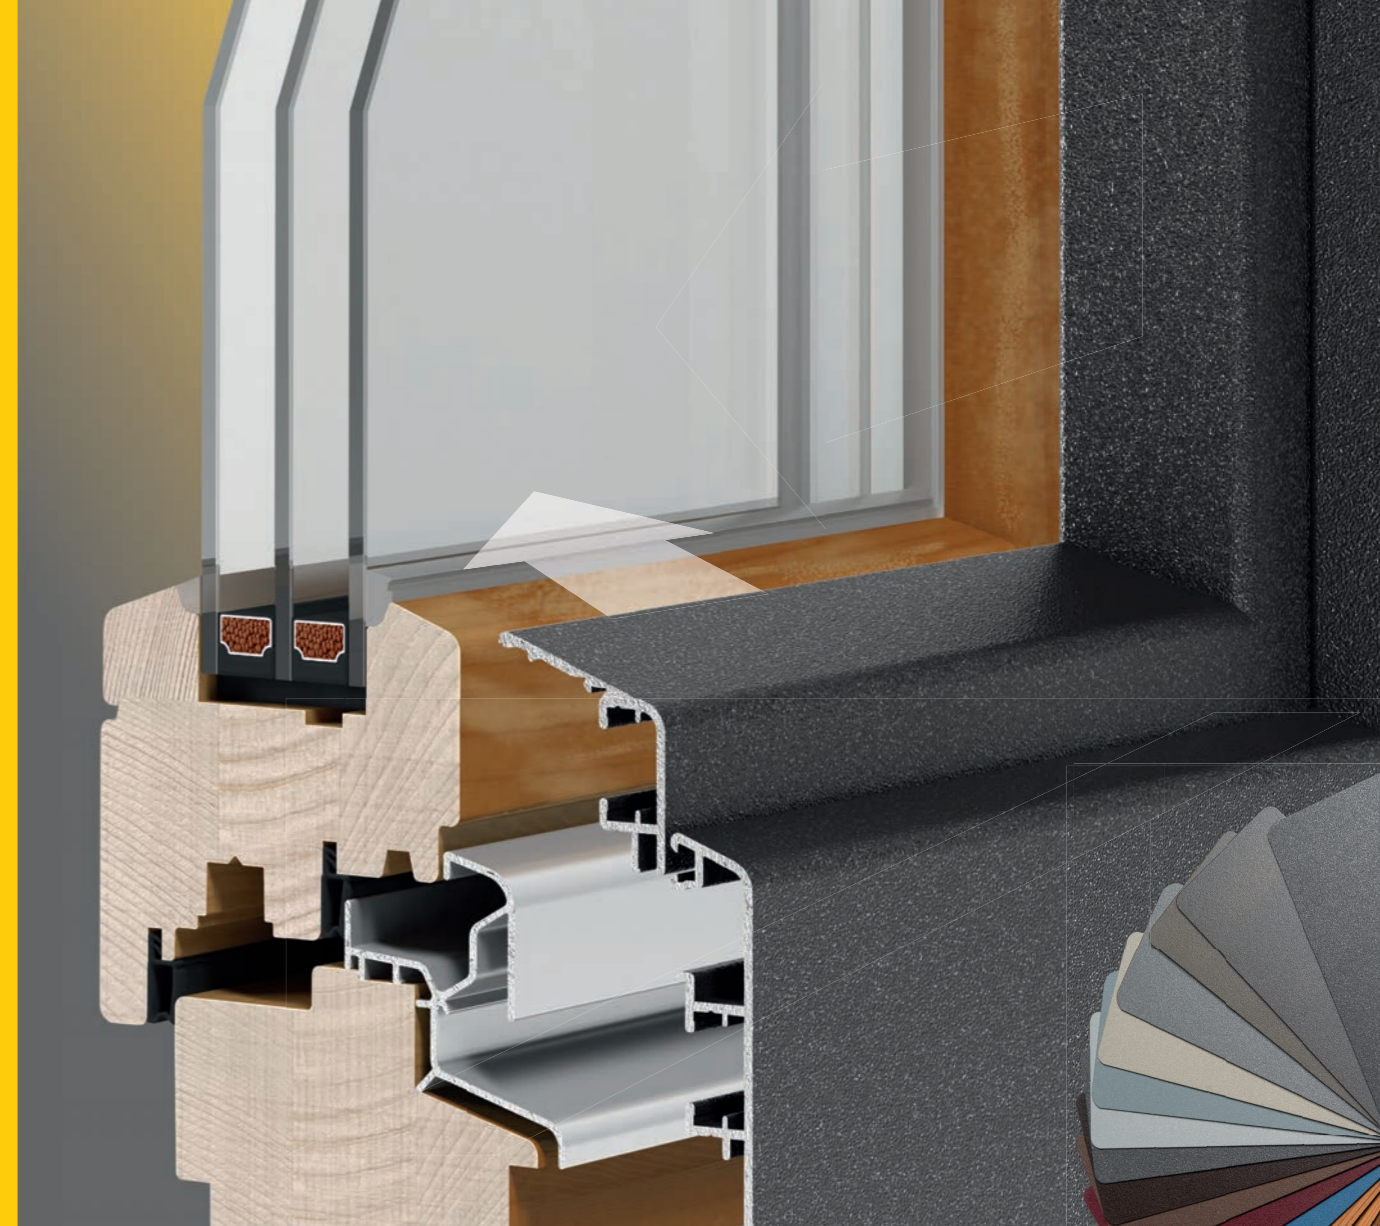

SYSTEM GS TOP-PROTECT
OPRAVA OKEN

UŽ NIKDY VÍCE NATÍRAT!

GS STEMESEDER
PREMIUM ALUMINIUM SYSTEMS.