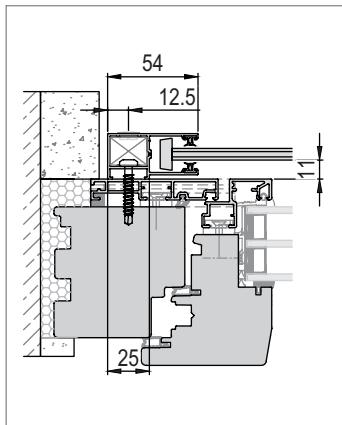

Vodící lišty Standard

Číslo položky: RS-S054A027

Číslo položky: RSS085A027