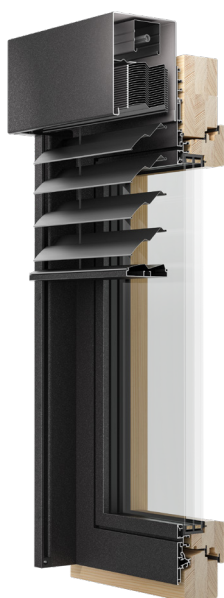

SYSTÉM
RAFE
Z-lamela