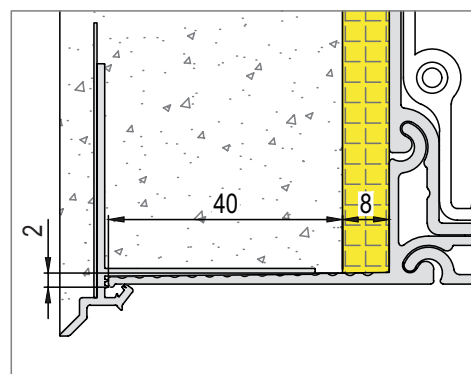

STEMESEDER SUNTEC TECHNICKÝ PŘEHLED

Napojení a podomítkové lišty

Detail napojení WDVS
zaomítací lišta 0 mm

Detail provedení pod omítku
zaomítací lišta 0 mm

12

Detail provedení pod omítku
zaomítací lišta 6 mm