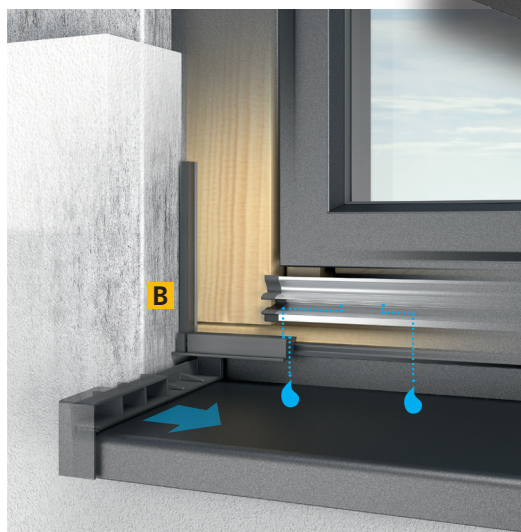

STEMESEDER PARAPETNÍ SYSTÉMY

24

A těsnící izolační koncovka **B** těsnící propojení

STEMESEDER – VÁŠ SYSTÉM PRO PARAPETY

STEMESEDER PREMIUM PQS – JEDNODUŠE TĚSNÉ!

Parapetní systém je optimální řešení pro nejvyšší nároky na funkčnost, kvalitu a vzhled. Cílem vývoje byla celosystémová hydroizolace proti dešti mezi parapetem, oknem a zdí.

Spolu s prémiovou kvalitou povrchu, se širokou škálou barev a vynikajícím poměrem ceny a výkonu je PREMIUM PQS první volbou pro stavitele s prémiovými požadavky.

Co je na těsnící koncovce PREMIUM PQS aluminum tak vyjimečného?

Perfektní izolace k fasádě. Prověřeno silným deštěm s tlakem 1.950 paskalů na fasádu. Jednoduše izolovaný - nejsou potřeba žádná jiná těsnící opatření.

Teplotní roztažnost parapetu je zajištěna v těsnící koncovce bez poničení stavební struktury.