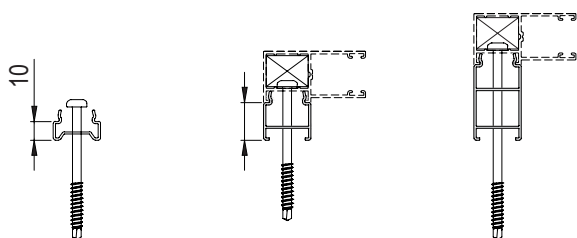

Adapter pro vodící lišty