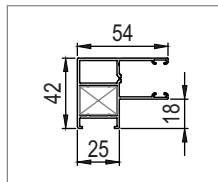

jako varianta úspory energie

Pro síť otevírací
s montážním rámem