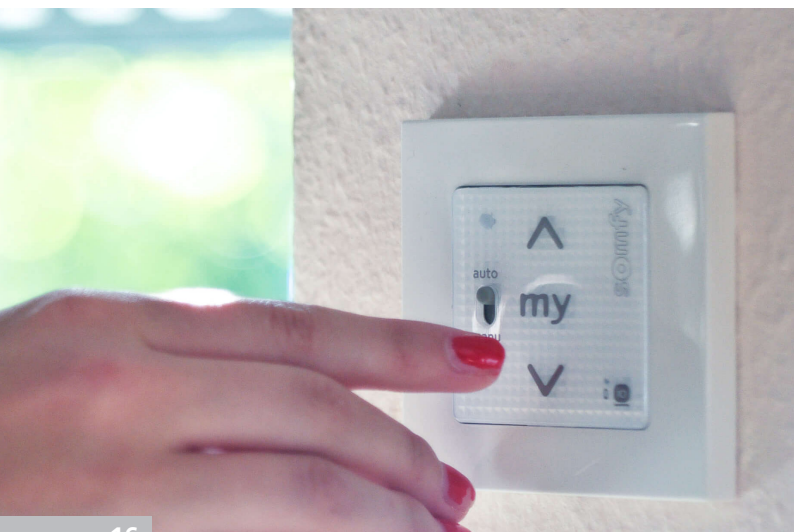

STEMESEDER SUNTEC MOTOR

Maximální komfort – stisknutím tlačítka.
Nebo úplně automaticky.