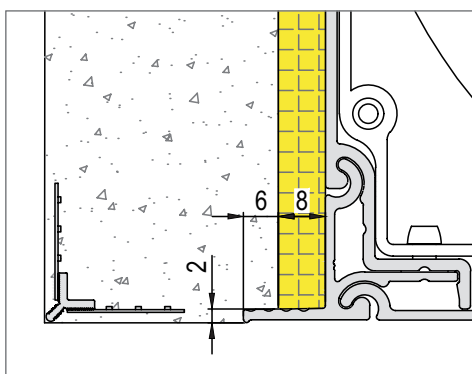

STEMESEDER SUNTEC TECHNICKÝ PŘEHLED

Napojení a podomítkové lišty

Detail napojení WDVS
zaomítací lišta 0 mm

Detail provedení pod omítku
zaomítací lišta 0 mm

12

Detail provedení pod omítku
zaomítací lišta 6 mm