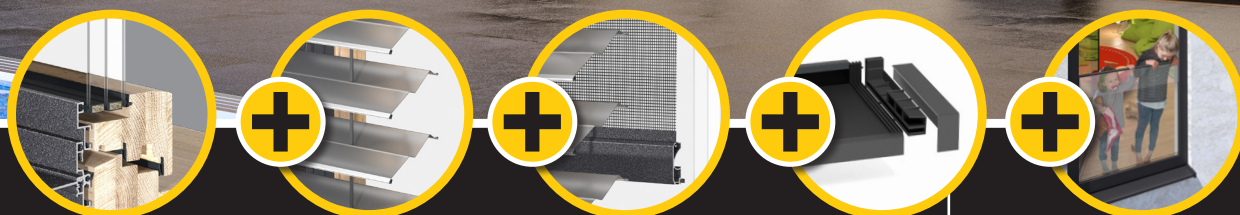

**UNIKÁTNÍ.
INTEGROVANÝ.**

26

**MY SPOJUJEME,
CO K SOBĚ PATŘÍ!**

STEMESEDER GS PERFEKT ALL-IN-ONE SYSTEM.

OKNO.
OCHRANA PŘED SLUNCEM.
OCHRANA PROTI HMYZU.
PARAPET.
ZÁBRADLÍ.
PRÁH.
PERFEKT.
GS PERFEKT.

Identická
instalační hloubka

definovaná
stavební situace

rámy a
zastrčených
vodících lišt
lze izolovat

Premiový
Parapet
optimální systém
integrace s
unikátní celoobvodovou
hydroizolací.
Zdivo
bude permanentně
chráněno před
teplotním napětím a
a deštěm.