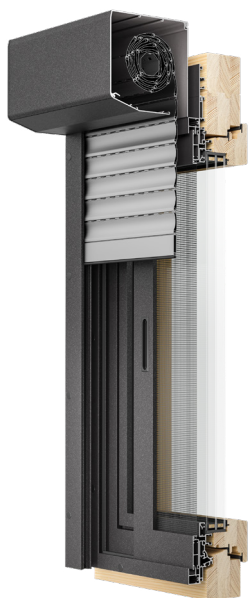

SYSTÉM
ROVO
Rolety