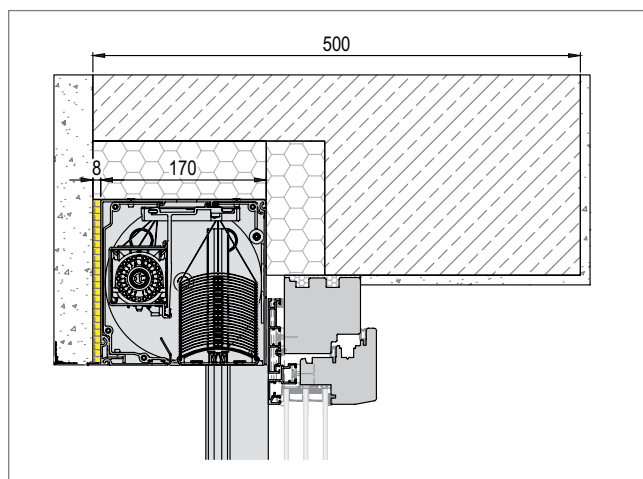

Zde nabízené možnosti řešení jsou uvedeny bez jakékoliv právní odpovědnosti