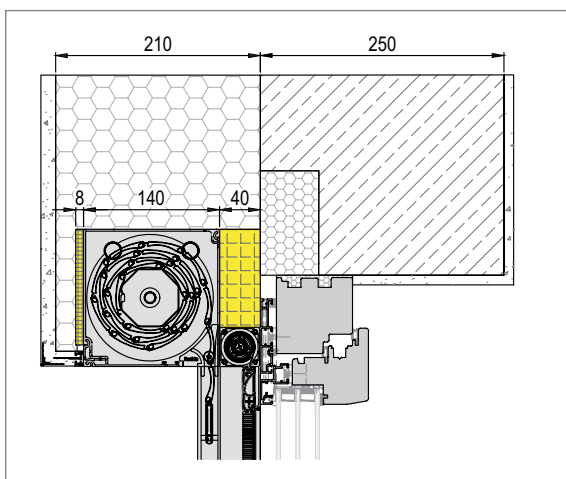

Zde nabízené možnosti řešení jsou uvedeny bez jakékoliv právní odpovědnosti