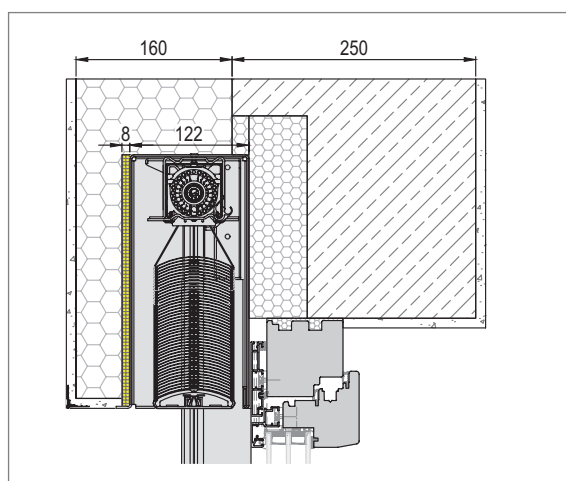

Type RAFE pod omítku

Zde nabízené možnosti řešení jsou uvedeny bez jakékoliv právní odpovědnosti