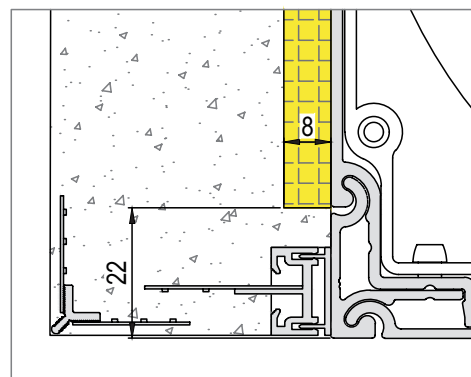

STEMESEDER SUNTEC TECHNICKÝ PŘEHLED

Napojení a podomítkové lišty

Detail napojení WDVS
zaomítací lišta 0 mm

Detail provedení pod omítku
zaomítací lišta 0 mm

12

Detail provedení pod omítku
zaomítací lišta 6 mm