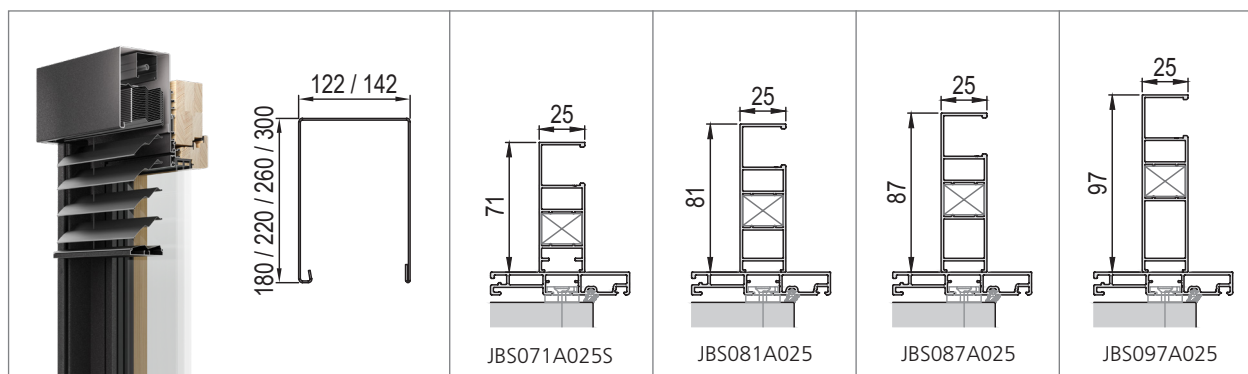

Type RAFE kryt viditelný