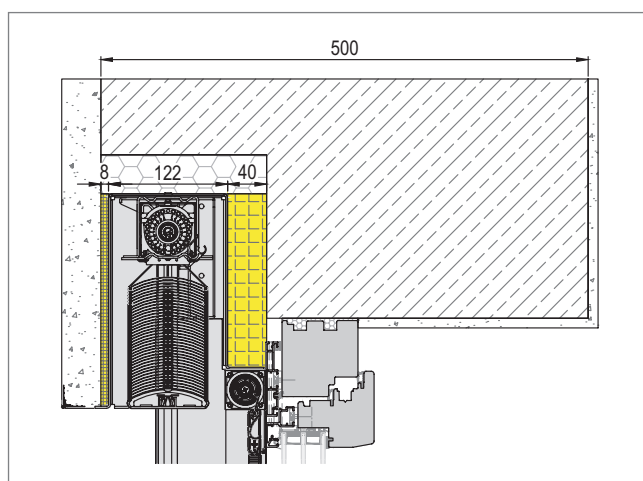

Type RAFE pod omítku

Zde nabízené možnosti řešení jsou uvedeny bez jakékoliv právní odpovědnosti