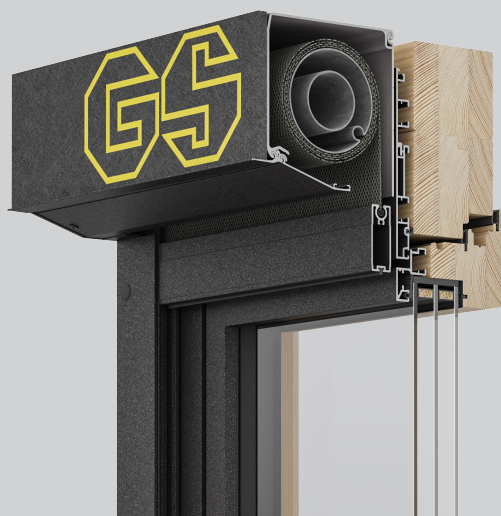

STEMESEDER SUNTEC PODOMÍTKOVÉ SYSTÉMY

PRO INSTALACI U NOVOSTAVEB

STEMESEDER – VÁŠ SYSTÉM PRO OCHRANU PŘED SLUNCEM. PRO INSTALACI U NOVOSTAVEB

STEMESEDER-SUNTEC systémy pro montáž do novostaveb jsou k dispozici ve verzích se zabudovaným nebo viditelným kastlíkem (E nebo S kryt) ve variantách s roletou, žaluzií nebo ZIP screen.

Promyšlený systém poskytuje řešení pro téměř všechny stavební situace. Různé varianty zateplovacích lišt umožňují technicky dokonalé řešení pro napojení do fasády.