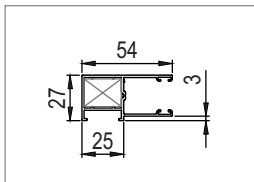

Vodící lišty Standard