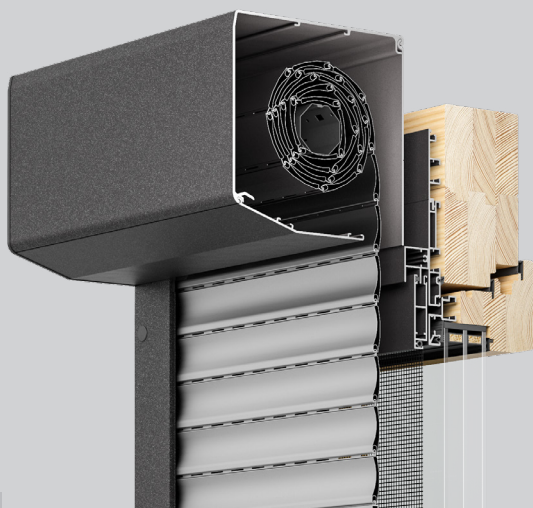

STEMESEDER SUNTEC PŘEDOKENNÍ SYSTÉMY

PRO DODATEČNOU MONTÁŽ

STEMESEDER – VAŠ SYSTÉM PRO OCHRANU PŘED SLUNCEM PRO DODATEČNOU MONTÁŽ

STEMESEDER-SUNTEC systémy pro předokenní instalaci, jsou rolety, žaluzie nebo Zip screen ve verzích s viditelným nebo zabudovaným kastlíkem.

STEMESEDER-SUNTEC systémy pro montáž do novostaveb jsou k dispozici ve verzích se zabudovaným nebo viditelným kastlíkem (E nebo S kryt) ve variantách s roletou, žaluzií nebo ZIP screen.

Promyšlený systém poskytuje řešení pro téměř všechny stavební situace. Různé varianty zateplovacích lišt umožňují technicky dokonalé řešení pro napojení do fasády.