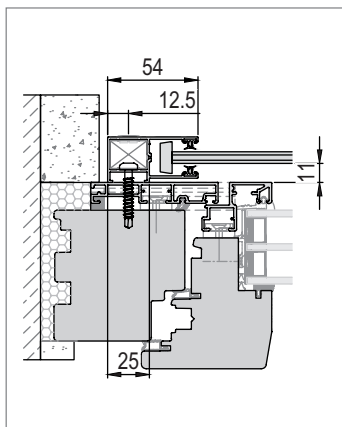

s ochranou proti hmyzu

Pro rolovací síť

Číslo položky: RS-S054A065

Číslo položky: RS-S085A065