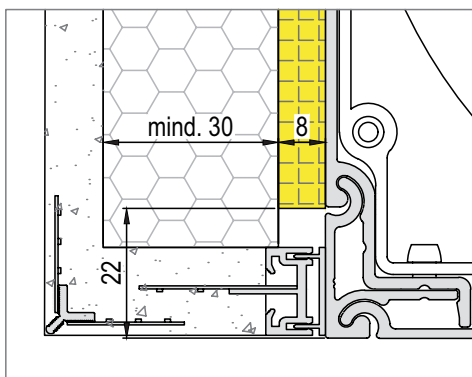

STEMESEDER SUNTEC TECHNICKÝ PŘEHLED

Napojení a podomítkové lišty

Detail napojení WDVS
zaomítací lišta 0 mm

Detail provedení pod omítku
zaomítací lišta 0 mm

12

Detail provedení pod omítku
zaomítací lišta 6 mm