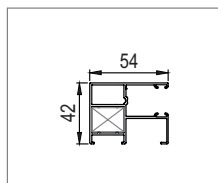

vodící lišta sítě proti hmyzu

Pro posuvnou jednokřídlou síť
s vodící lištou a síť otevírací
bez montážního rámu.