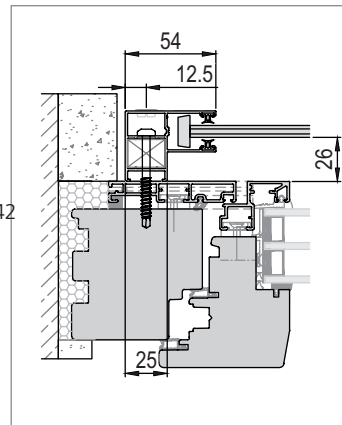

jako varianta úspory energie

Pro síť otevírací
s montážním rámem

Číslo položky: RSS054A042

Číslo položky: RSS085A042