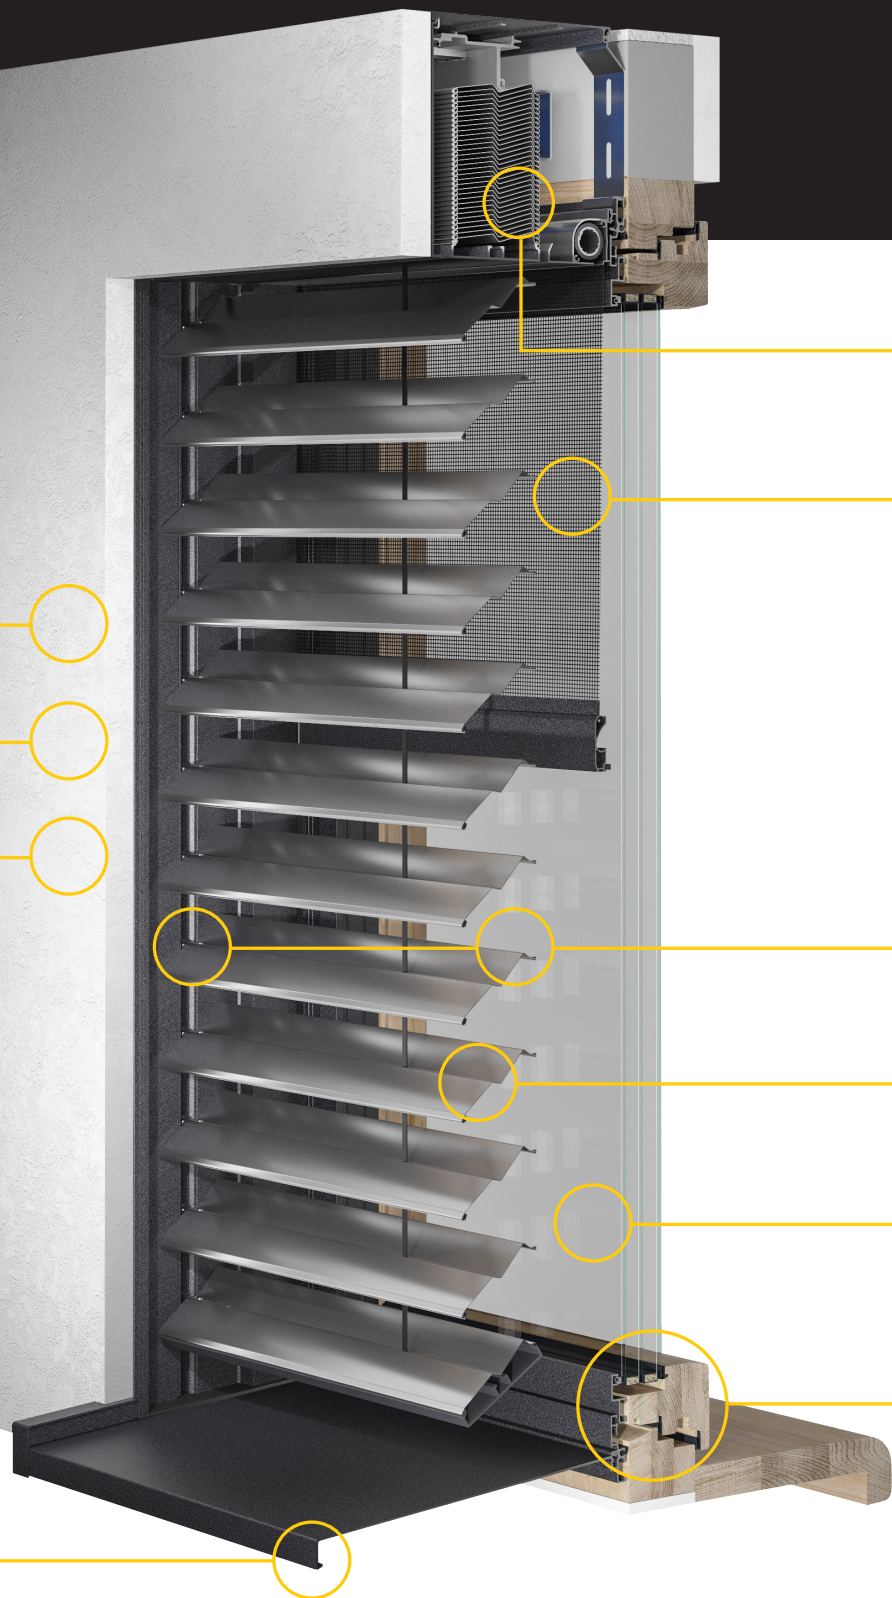

**JEDNO DODÁNÍ.
JEDNA MONTÁŽ.
FLEXIBILNÍ.
LZE DOVYBAVIT NEBO
VYMĚNIT.**

- Máte volbu mezi :
  - žaluzií (raffstore)
  - Roletou
- ochrana proti hmyzu integrovaná
- ve dvou možných variantách:
  - Síť rolovací
  - Plisí síť