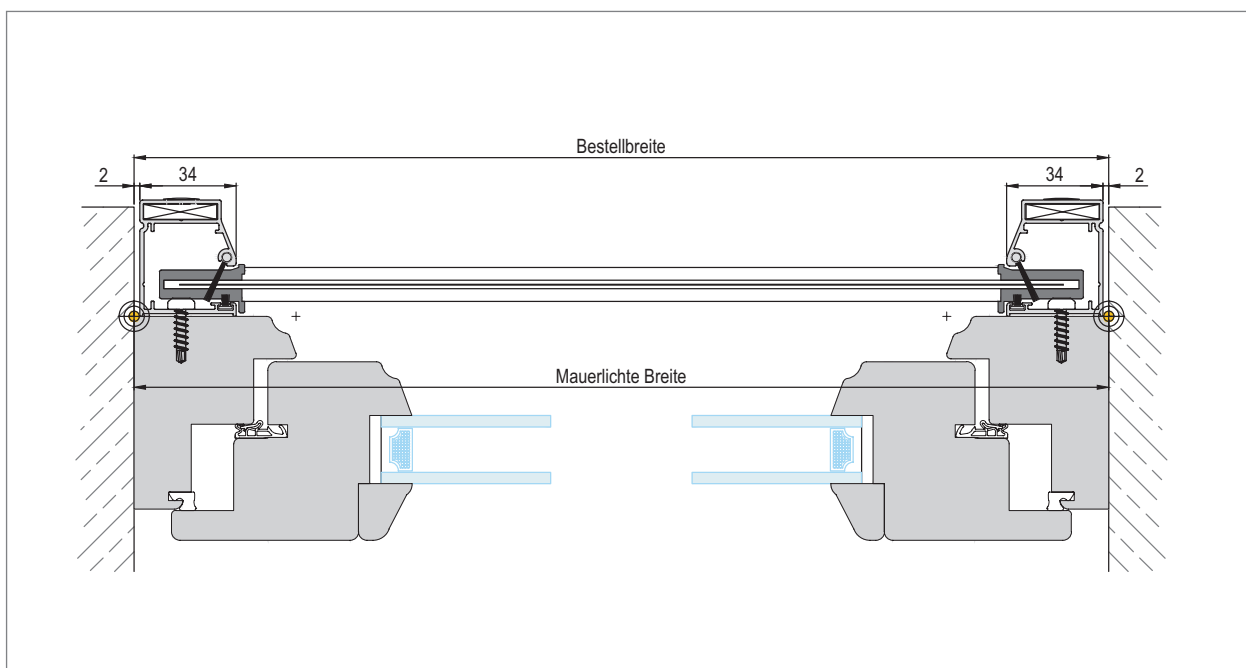

vodící lišty RAFA s teleskopickým držákem

také k dispozici pro RAFAE vodící lišty !

rohová vodící lišta

Typ screenová roleta

Funkce ochrany před hmyzem a ochrany před sluncem v jedné roletě

STEMESEDER rolovací síť v provedení - screenové rolety