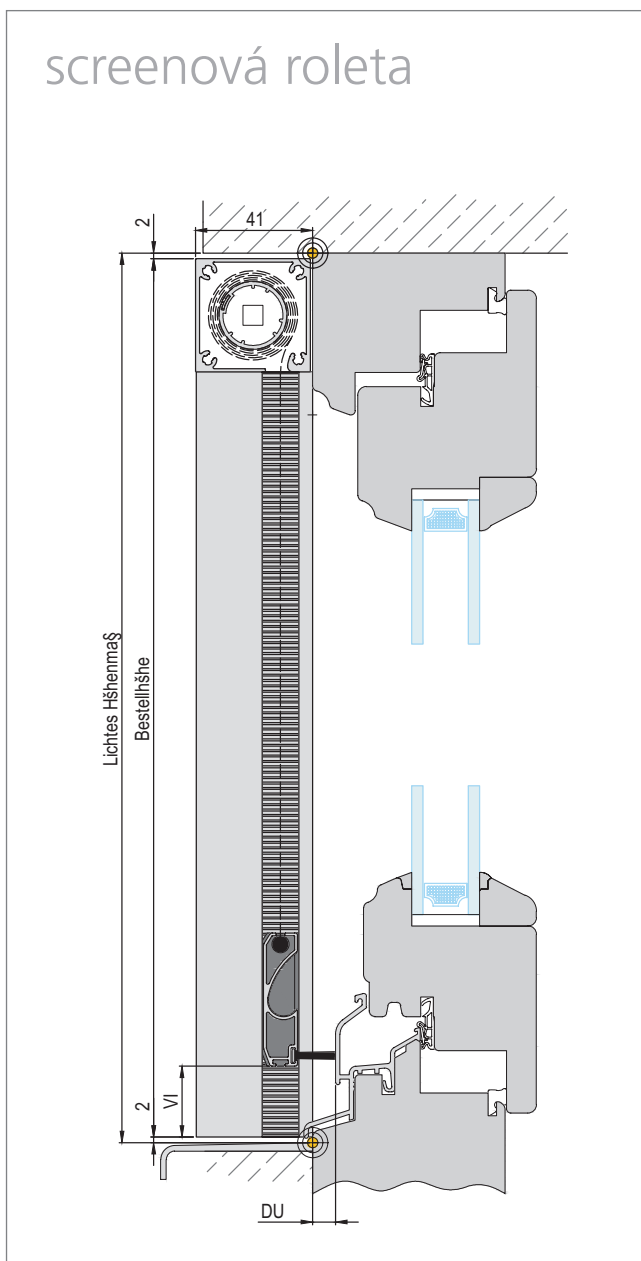

Funkce ochrany před hmyzem a ochrany před sluncem v jedné roletě

STEMESEDER rolovací síť v provedení - screenové rolety