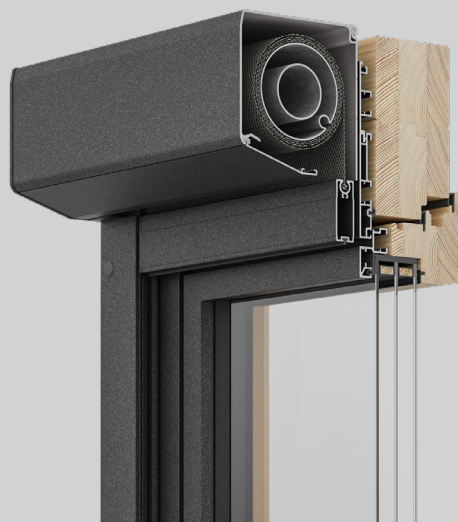

STEMESEDER SUNTEC PŘEDOKENNÍ SYSTÉMY

PRO DODATEČNOU MONTÁŽ

STEMESEDER – VAŠ SYSTÉM PRO OCHRANU PŘED SLUNCEM PRO DODATEČNOU MONTÁŽ

STEMESEDER-SUNTEC systémy pro předokenní instalaci, jsou rolety, žaluzie nebo Zip screen ve verzích s viditelným nebo zabudovaným kastlíkem.

Žaluzie (Raffstory) jsou k dispozici buď s C- (systém RAVO a RAFE) nebo Z- lamelou (jen pro systém RAFE). (jen pro systém RAFE) .

Předokenní systémy pro dodatečnou montáž lze instalovat bez velkých fasadních zásahů.