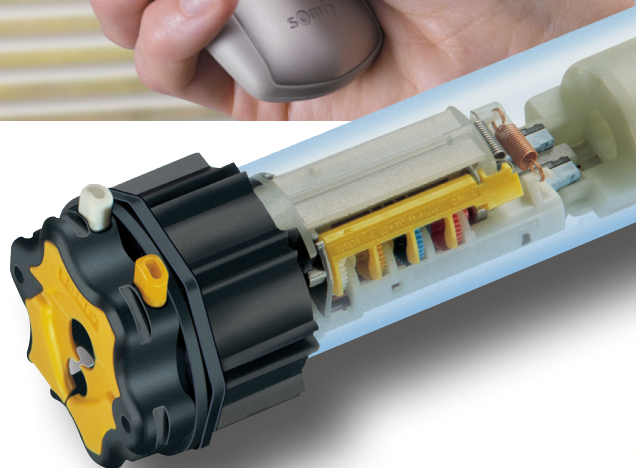

16

Jako by kouzlem...

Ochrana před sluncem je kompletní až s motorem.
Na jedné straně se stisknutím tlačítka komfort zvyšuje,

ale při velkém počtu oken se jednotlivá ovládání změni rychle na pořádnou práci.

Existuje mnohem více inteligentních funkcí, které mohou převzít moderní ovládání motoru. Plnohodnotný systém ochrany před sluncem může senzory pro jas, teplotu nebo čas řídit celé vnitřní prostředí. Všechny tyto rozmanité funkce fungují díky tichým modulům pohonu téměř bez hluku.

Současný stav lze flexibilně přizpůsobit osobním požadavkům každého, od jednoduchého motoru po plně automatický.