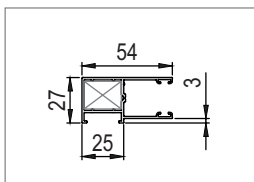

s ochranou proti hmyzu

Pro rolovací síť