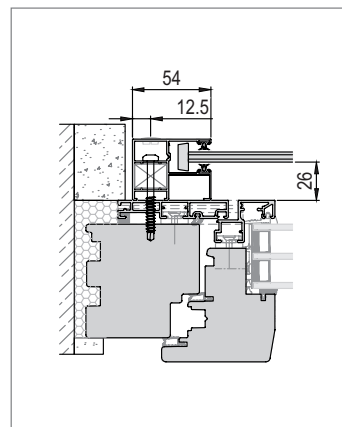

vodící lišta sítě proti hmyzu

Pro posuvnou jednokřídlou síť
s vodící lištou a síť otevírací
bez montážního rámu.

Číslo položky: RS-S054B042

Číslo položky: RSS085B042