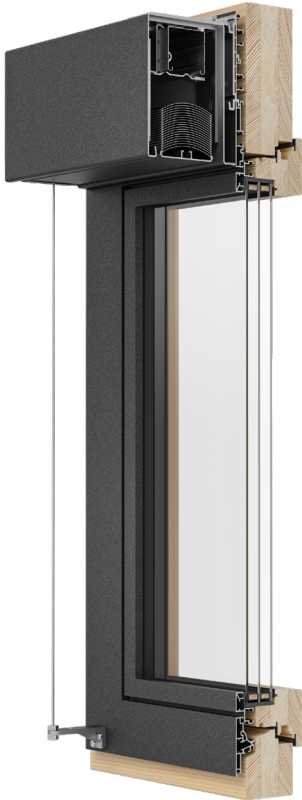

STEMESEDER-SUNTEC systémy pro montáž do novostaveb jsou k dispozici ve verzích se zabudovaným nebo viditelným kastlíkem (E nebo S kryt) ve variantách s roletou, žaluzií nebo ZIP screen.

Promyšlený systém poskytuje řešení pro téměř všechny stavební situace. Různé varianty zateplovacích lišt umožňují technicky dokonalé řešení pro napojení do fasády.

Detail provedení pod omítku
zaomítací lišta 40 mm

Pro napojení ke kastlíku se musí pracovat s propojovacím profilem.

Zde nabízené možnosti řešení jsou uvedeny bez jakékoliv právní odpovědnosti

Type RAFE kryt viditelný

Type RAFE pod omítku

Zde nabízené možnosti řešení jsou uvedeny bez jakékoliv právní odpovědnosti

Type RAFA fasadní

vodící lanko

držák pro lanko

držák pro lanko kombinace

držák pro lanko spojení

Vodící lišty