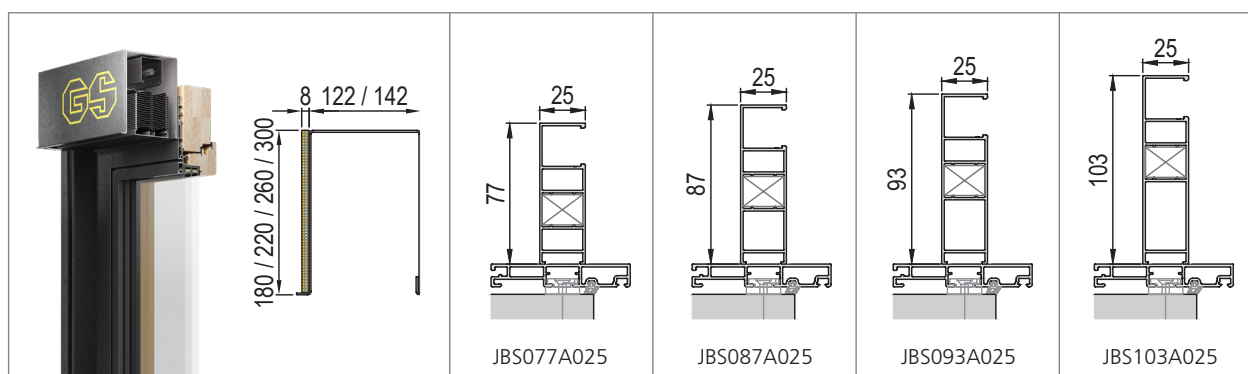

Type RAFE pod omítku

Zde nabízené možnosti řešení jsou uvedeny bez jakékoliv právní odpovědnosti