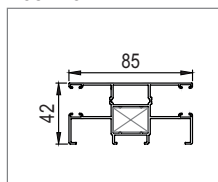

Číslo položky: RS-S054B042