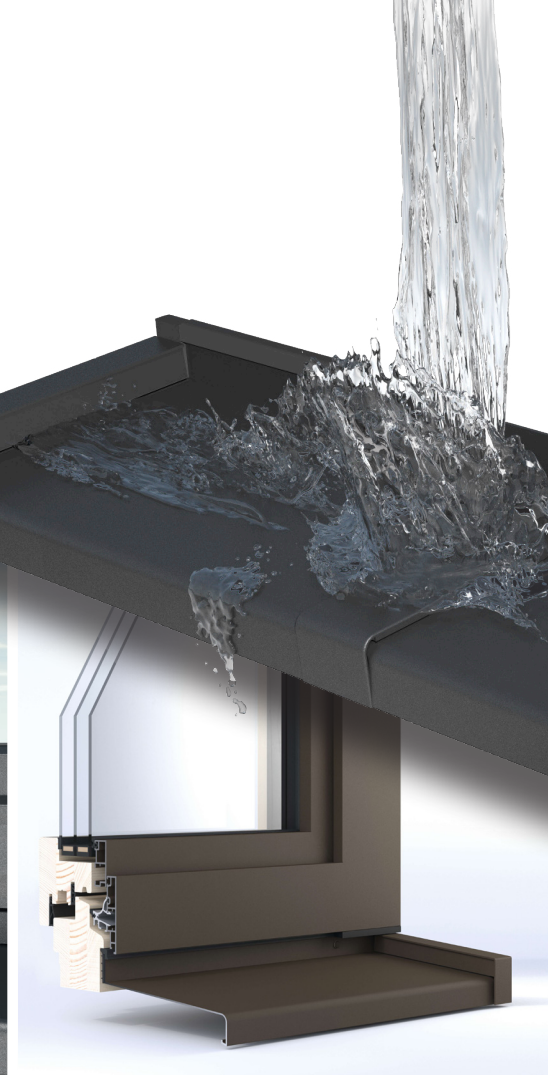

STEMESEDER PARAPETNÍ SYSTÉMY

24

A těsnící izolační koncovka **B** těsnící propojení

STEMESEDER – VÁŠ SYSTÉM PRO PARAPETY

STEMESEDER PREMIUM PQS – JEDNODUŠE TĚSNÉ!

Parapetní systém je optimální řešení pro nejvyšší nároky na funkčnost, kvalitu a vzhled. Cílem vývoje byla celosystémová hydroizolace proti dešti mezi parapetem, oknem a zdí.

Spolu s prémiovou kvalitou povrchu, se širokou škálou barev a vynikajícím poměrem ceny a výkonu je PREMIUM PQS první volbou pro stavitele s prémiovými požadavky.

Co je na těsnící koncovce PREMIUM PQS aluminum tak vyjimečného?

Perfektní izolace k fasádě. Prověřeno silným deštěm s tlakem 1.950 paskalů na fasádu. Jednoduše izolovaný - nejsou potřeba žádná jiná těsnící opatření.

Teplotní roztažnost parapetu je zajištěna v těsnící koncovce bez poničení stavební struktury.