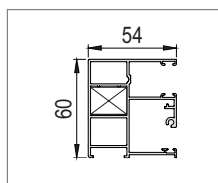

Adapter pro vodící lišty