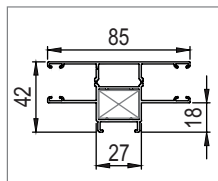

Číslo položky: RSS054A042