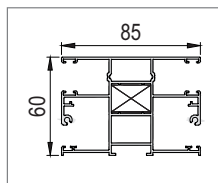

Číslo položky: KS-S060A054