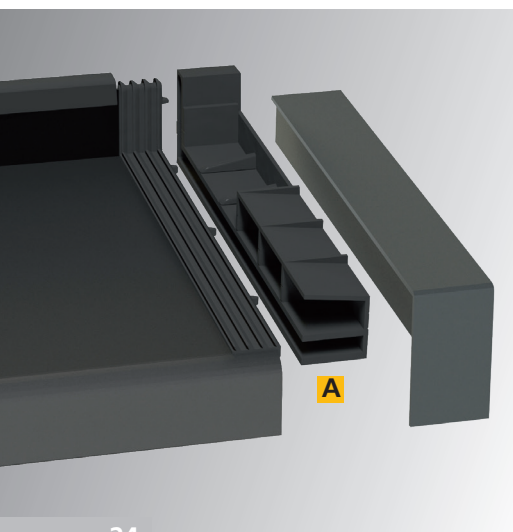

STEMESEDER PARAPETNÍ SYSTÉMY

24

A těsnící izolační koncovka **B** těsnící propojení

STEMESEDER – VÁŠ SYSTÉM PRO PARAPETY

STEMESEDER PREMIUM PQS – JEDNODUŠE TĚSNÉ!

Parapetní systém je optimální řešení pro nejvyšší nároky na funkčnost, kvalitu a vzhled. Cílem vývoje byla celosystémová hydroizolace proti dešti mezi parapetem, oknem a zdí.

Spolu s prémiovou kvalitou povrchu, se širokou škálou barev a vynikajícím poměrem ceny a výkonu je PREMIUM PQS první volbou pro stavitele s prémiovými požadavky.

Co je na těsnící koncovce PREMIUM PQS aluminum tak vyjimečného?

Perfektní izolace k fasádě. Prověřeno silným deštěm s tlakem 1.950 paskalů na fasádu. Jednoduše izolovaný - nejsou potřeba žádná jiná těsnící opatření.

Teplotní roztažnost parapetu je zajištěna v těsnící koncovce bez poničení stavební struktury.