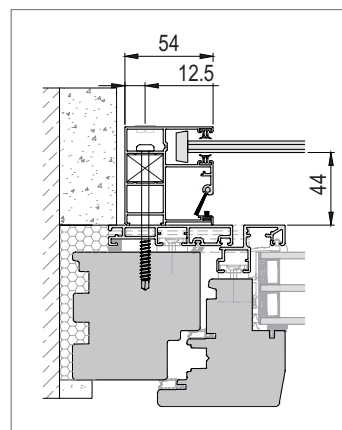

Číslo položky: KS-S060A054

Číslo položky: KSS085A060