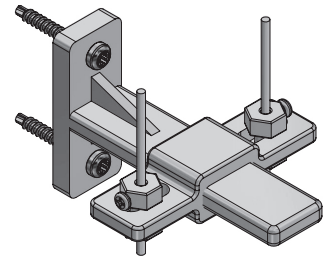

Detail provedení pod omítku
zaomítací lišta 40 mm

Pro napojení ke kastlíku se musí pracovat s propojovacím profilem.

Zde nabízené možnosti řešení jsou uvedeny bez jakékoliv právní odpovědnosti

Type RAFE kryt viditelný

Type RAFE pod omítku

Zde nabízené možnosti řešení jsou uvedeny bez jakékoliv právní odpovědnosti

Type RAFA fasadní

vodící lanko

držák pro lanko

držák pro lanko kombinace

držák pro lanko spojení

Vodící lišty