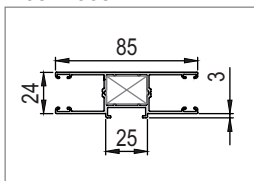

Číslo položky: RS-S054A065

Číslo položky: RS-S085A065