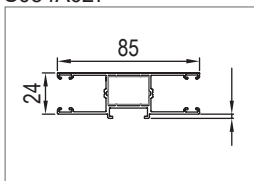

Číslo položky: RS-S054A027