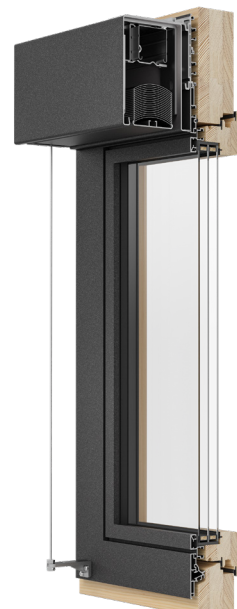

Žaluzie (Raffstory) jsou k dispozici buď s C- (systém RAVO a RAFE) nebo Z- lamelou (jen pro systém RAFE). (jen pro systém RAFE) .

Předokenní systémy pro dodatečnou montáž lze instalovat bez velkých fasadních zásahů.

**VŠE Z
JEDNÉ RUKY**
**JEDEN SYSTÉM.
 JEDNA POVRCHOVÁ
 ÚPRAVA.**
 VŠE OD JEDNOHO
 DODAVATELE!

SYSTÉM
ROVO
 Rolety

SYSTÉM
RAVO
 C-lamela

SYSTÉM
RAFE
 Z-lamela

SYSTÉM
ZIVO
 ZIP SCREEN

SYSTÉM
RAFA
 C-lamela
 vodící lanko

STEMESEDER-SUNTEC systémy pro montáž do novostaveb jsou k dispozici ve verzích se zabudovaným nebo viditelným kastlíkem (E nebo S kryt) ve variantách s roletou, žaluzií nebo ZIP screen.

Promyšlený systém poskytuje řešení pro téměř všechny stavební situace. Různé varianty zateplovacích lišt umožňují technicky dokonalé řešení pro napojení do fasády.