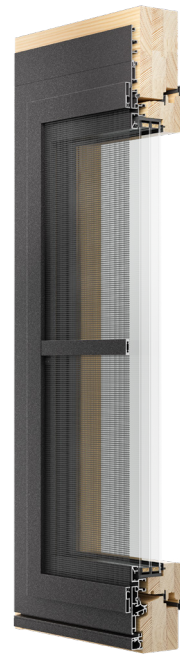

STEMESEDER-SUNTEC systémy pro montáž do novostaveb jsou k dispozici ve verzích se zabudovaným nebo viditelným kastlíkem (E nebo S kryt) ve variantách s roletou, žaluzií nebo ZIP screen.

Promyšlený systém poskytuje řešení pro téměř všechny stavební situace. Různé varianty zateplovacích lišt umožňují technicky dokonalé řešení pro napojení do fasády.

**VŠE Z
JEDNÉ RUKY
JEDEN SYSTÉM.
JEDNA POVRCHOVÁ
ÚPRAVA.**

VŠE OD JEDNOHO
DODAVATELE!

SYSTÉM
OTEVÍRACÍ
DTF | DTL

SYSTÉM
POSUVNÝ
SAF

SYSTÉM
ROLOVACÍ
ROF

SYSTÉM
PEVNÝ
SPL

SYSTÉM
PLISÉ
PLF

Všechny STEMESEDER sítě proti hmyzu lze kombinovat se SUNTEC ochranou před sluncem.